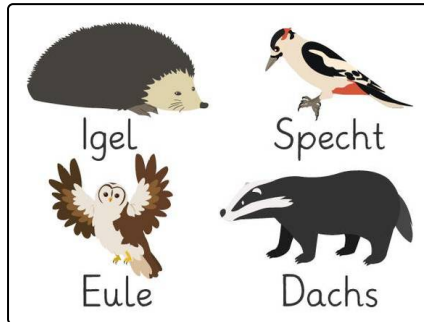

Das komplette Paket, **inkl. aller Aufgaben, Tipps, Lösungen und Lösungswege** gibt es für alle Abonnenten von [sofatutor.com](https://www.sofatutor.com)

Wie heißen diese Tiere, die im Wald leben?

Ordne den Tieren die richtigen Namen zu

A

B

C

D

Unsere Tipps für die Aufgaben

1
von 6

Wie heißen diese Tiere, die im Wald leben?

1. Tipp

Der **Specht** ist ein Vogel.

2. Tipp

Der **Dachs** ist schwarz und weiß und lebt in der **Kraut- und Wurzelschicht**.

Lösungen und Lösungswege für die Aufgaben

1
von 6

Wie heißen diese Tiere, die im Wald leben?

Lösungsschlüssel: A—3 // B—1 // C—4 // D—2

Die **Eule** und der **Specht** sind Vogelarten.

Der **Dachs** ist schwarz und weiß und lebt in der **Erd- und Wurzelschicht**.

Der **Igel** hat spitze Stacheln.