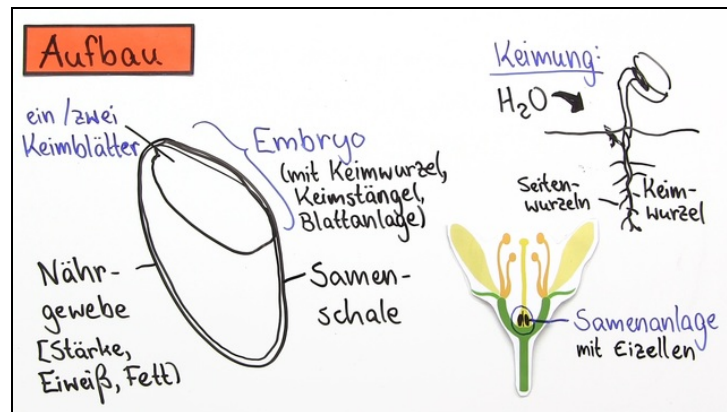

Arbeitsblätter zum Ausdrucken von [sofatutor.com](https://www.sofatutor.com)

Samen von Pflanzen

- 1 **Gib an, wie lange der Samen einer Kartoffelpflanze haltbar ist.**
- 2 Beschrifte den Samen.
- 3 Benenne Merkmale *einkeimblättriger* und *zweikeimblättriger* Pflanzen.
- 4 Erkläre, was Samen sind und welche Eigenschaften sie haben.
- 5 Untersuche den Vorgang der Keimung.
- 6 Arbeite heraus, wie sich Pflanzen durch Samen verbreiten.
- + mit vielen Tipps, Lösungsschlüsseln und Lösungswegen zu allen Aufgaben

Das komplette Paket, inkl. aller Aufgaben, Tipps, Lösungen und Lösungswege gibt es für alle Abonnenten von [sofatutor.com](https://www.sofatutor.com)

Gib an, wie lange der Samen einer Kartoffelpflanze haltbar ist.

1. Tipp

Samen einer Kartoffelpflanze überdauern etwa zwei Menschenleben!

Lösungen und Lösungswege für die Aufgaben

1
von 6

Gib an, wie lange der Samen einer Kartoffelpflanze haltbar ist.

Lösungsschlüssel: C

Der Samen einer Kartoffelpflanze kann bis zu **200 Jahre** überdauern. Daran erkennst du, dass der Embryo im Samen gut vor äußeren Einwirkungen wie Kälte oder Trockenheit geschützt ist.