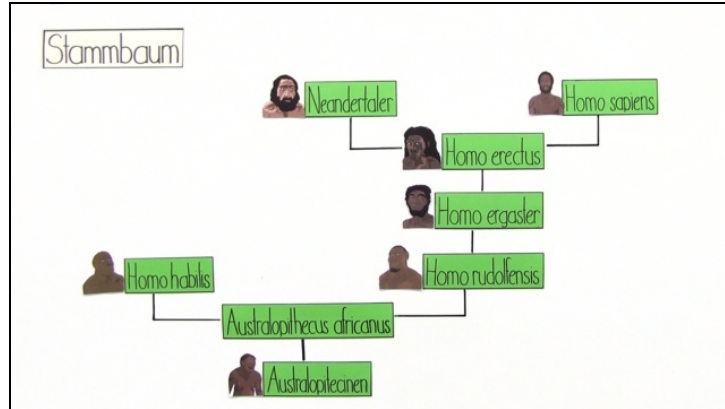

# Vorfahren des Menschen

- 1 Stelle die zeitliche Reihenfolge der Vorfahren des Menschen dar.
- 2 Benenne die Vorfahren des Menschen.
- 3 Beschreibe Besonderheiten der verschiedenen Menschenarten.
- 4 Leite aus den Fossilienfunden den Weg der Ausbreitung des *Homo sapiens* her.
- 5 Vergleiche Merkmale von *Australopithecus afarensis* mit denen von Schimpansen und modernen Menschen.
- 6 Stelle Hypothesen zum Aussterben des Neanderthalers auf.
- + mit vielen Tipps, Lösungsschlüsseln und Lösungswegen zu allen Aufgaben

## Stelle die zeitliche Reihenfolge der Vorfahren des Menschens dar.

Sortiere die Menschenarten in chronologischer Reihenfolge.

Homo erectus **A**

Homo sapiens **B**

Australopithecus africanus **C**

Homo ergaster **D**

### Stelle die zeitliche Reihenfolge der Vorfahren des Menschen dar.

### Stelle die zeitliche Reihenfolge der Vorfahren des Menschens dar.

**Lösungsschlüssel:** C, E, D, A, B

Der Urmensch ging vor etwa **2,5 Millionen Jahren** aus einer Art der Australopithecinen hervor. Die ältesten Urmenschen sind *Homo rudolfensis* und *Homo habilis*. Zurzeit geht man davon aus, dass sich aus dem *Homo rudolfensis* vor knapp **2 Millionen Jahren** der *Homo ergaster* entwickelte. Aus dem *Homo ergaster* ging wahrscheinlich vor ca. **1,7 Millionen Jahren** der *Homo erectus* hervor. Aus dem *Homo erectus* entwickelte sich wahrscheinlich vor etwa **200.000 Jahren** in Afrika der heutige *Homo sapiens*.