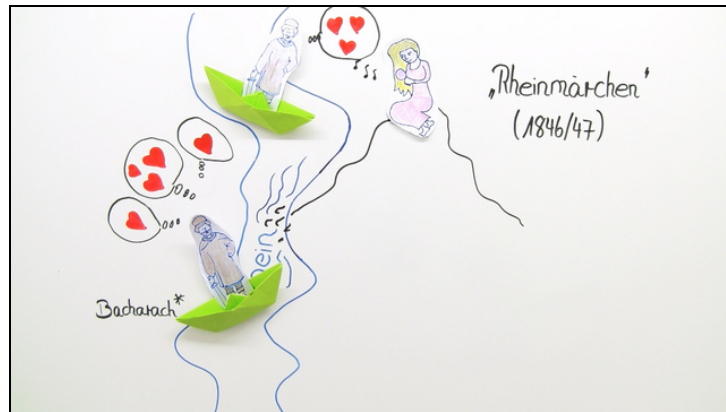

Arbeitsblätter zum Ausdrucken von [sofatutor.com](https://www.sofatutor.com)

Die Jungfrau auf der Loreley - die Natursage

- 1 Fasse die wichtigsten Informationen über die Natursage zusammen.
- 2 Gib wieder, was Clemens Brentano zu dieser Sage inspiriert hat.
- 3 Ergänze den Text zur Loreley-Sage.
- 4 Ermittle die Reihenfolge der Textausschnitte aus Clemens Brentanos *Loreley*.
- 5 Leite aus der Loreley-Dichtung typische romantische Motive ab.
- 6 Setze das Gedicht *Lore-Ley* von Heinrich Heine zu dem von Clemens Brentano in Beziehung.
- + mit vielen Tipps, Lösungsschlüsseln und Lösungswegen zu allen Aufgaben

Schreibe die passenden Worte in die Lücken.

- Naturgeister schriftlich Region fiktive mündlich Felsen Loreley
- reale wahr

Eine Sage ist eine¹ oder² überlieferte Kurzerzählung. Da Sagen häufig auf³ Personen und Orte verweisen, werden sie oft für⁴ gehalten. Die **Natursage** verweist meist auf eine bestimmte⁵. Bei der Natursage der⁶ wird beispielsweise auf den gleichnamigen⁷ am Rheintal verwiesen.⁸ und andere mystische Figuren sind ebenso häufig Teil von Natursagen.

2. Tipp

Die wohl bekannteste Natursage ist die der **Loreley**.

Lösungen und Lösungswege für die Aufgaben

1
von 6

Fasse die wichtigsten Informationen über die Natursage zusammen.

Lösungsschlüssel: [1+2]1: mündlich **oder** schriftlich // 3: reale // 4: wahr // 5: Region // 6: Loreley // 7: Felsen // 8: Naturgeister

Es gibt unterschiedliche Formen der **Sage**, z.B.:

- Heldensagen
- Göttersagen
- Volkssagen

Die **Natursage** gehört zur Kategorie der **Volkssage** und zeichnet sich besonders dadurch aus, dass die Handlung im alltäglichen Leben der Menschen spielt. Mystische Wesen greifen in das Leben dieser Menschen ein, so auch in der **Loreley-Sage**.