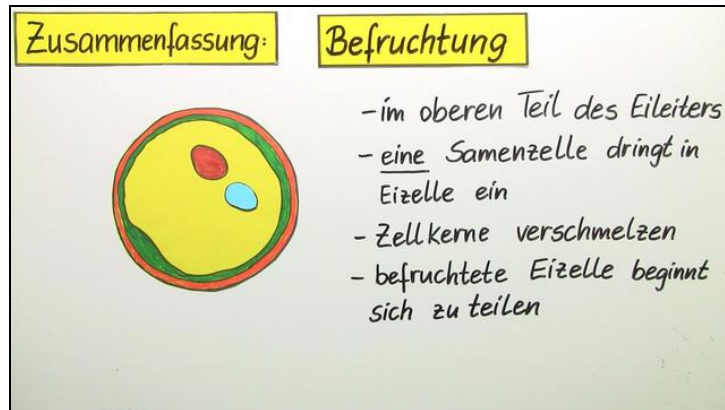

Arbeitsblätter zum Ausdrucken von [sofatutor.com](https://www.sofatutor.com)

Weibliche Keimzellen - Eizellen und Befruchtung

- 1 **Nenne die Eigenschaften von Eizellen.**
- 2 Erkläre den Aufbau der Eizelle.
- 3 Schildere, wie eine Eizelle heranreift.
- 4 Vergleiche Eizellen und Samenzellen.
- 5 Erläutere den Menstruationszyklus der Frau.
- 6 Erkläre die Wirkungsweise der Pille.
- + mit vielen Tipps, Lösungsschlüsseln und Lösungswegen zu allen Aufgaben

Das komplette Paket, inkl. aller Aufgaben, Tipps, Lösungen und Lösungswege gibt es für alle Abonnenten von [sofatutor.com](https://www.sofatutor.com)

Nenne die Eigenschaften von Eizellen.

Markiere richtigen und falschen Eigenschaften. Benutze verschiedene Farben.

Unsere Tipps für die Aufgaben

1
von 6

Nenne die Eigenschaften von Eizellen.

1. Tipp

Wenn du dir nicht sicher bist, wie groß eine Eizelle ist, dann nimm dir doch ein Lineal und miss einmal 0,2 cm und 0,2 mm ab.