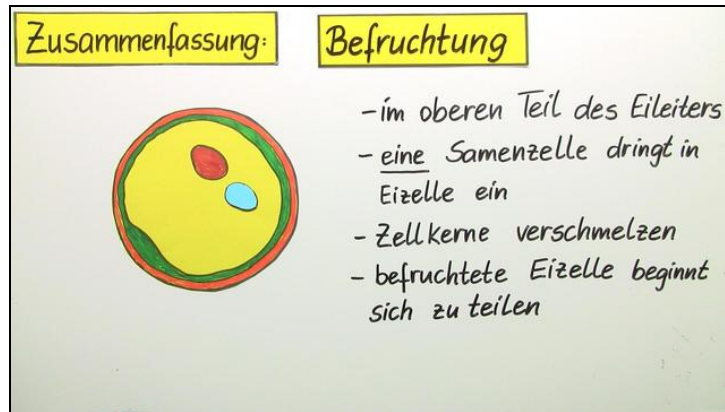

Arbeitsblätter zum Ausdrucken von [sofatutor.com](https://www.sofatutor.com)

Weibliche Keimzellen - Eizellen und Befruchtung

- 1 **Nenne die Eigenschaften von Eizellen.**
- 2 **Erkläre den Aufbau der Eizelle.**
- 3 **Schildere, wie eine Eizelle heranreift.**
- 4 **Vergleiche Eizellen und Samenzellen.**
- 5 **Erläutere den Menstruationszyklus der Frau.**
- 6 **Erkläre die Wirkungsweise der Pille.**
- + **mit vielen Tipps, Lösungsschlüsseln und Lösungswegen zu allen Aufgaben**

Das komplette Paket, **inkl. aller Aufgaben, Tipps, Lösungen und Lösungswege** gibt es für alle Abonnenten von [sofatutor.com](https://www.sofatutor.com)

Nenne die Eigenschaften von Eizellen.

Markiere richtigen und falschen Eigenschaften. Benutze verschiedene Farben.

Unsere Tipps für die Aufgaben

1
von 6

Nenne die Eigenschaften von Eizellen.

1. Tipp

Wenn du dir nicht sicher bist, wie groß eine Eizelle ist, dann nimm dir doch ein Lineal und miss einmal 0,2 cm und 0,2 mm ab.