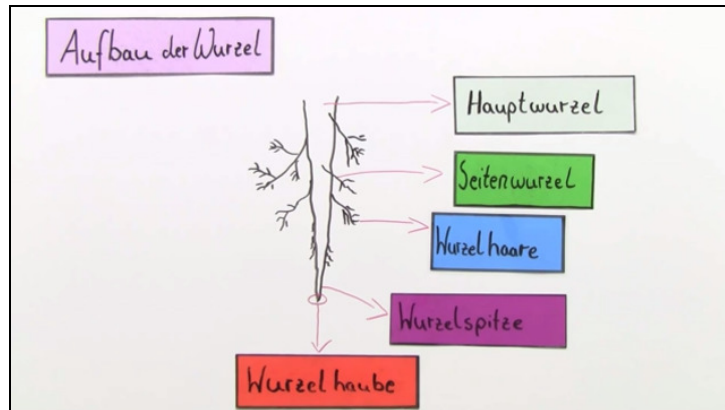

Arbeitsblätter zum Ausdrucken von [sofatutor.com](https://www.sofatutor.com)

Wurzel – Bau und Funktion (Basiswissen)

- 1 **Beschreibe den äußeren Aufbau einer Wurzel.**
- 2 **Nenne die Funktionen der Wurzel.**
- 3 **Beschreibe, was man unter Tief- und Flachwurzler versteht.**
- 4 **Benenne die Funktion der verschiedenen Wurzelmetamorphosen.**
- 5 **Benenne den inneren Aufbau der Wurzel.**
- 6 **Erkläre den Wassertransport in der Wurzel.**
- + **mit vielen Tipps, Lösungsschlüsseln und Lösungswegen zu allen Aufgaben**

Das komplette Paket, **inkl. aller Aufgaben, Tipps, Lösungen und Lösungswege** gibt es für alle Abonnenten von [sofatutor.com](https://www.sofatutor.com)

Beschreibe den äußeren Aufbau einer Wurzel.

Schreibe die Begriffe in die passenden Lücken.

Wurzelspitze

Wurzelhaare

Seitenwurzel

Hauptwurzel

Unsere Tipps für die Aufgaben

1
von 6

Beschreibe den äußeren Aufbau einer Wurzel.

1. Tipp

Lösungsschlüssel: 1: Hauptwurzel // 2: Seitenwurzel // 3: Wurzelhaare // 4: Wurzelspitze

Die Wurzel besteht aus einer Hauptwurzel, vielen Seitenwurzeln und sehr feinen Wurzelhaaren.

Die Wurzelspitze liegt geschützt durch die Wurzelhaube an der Spitze einer Wurzel.